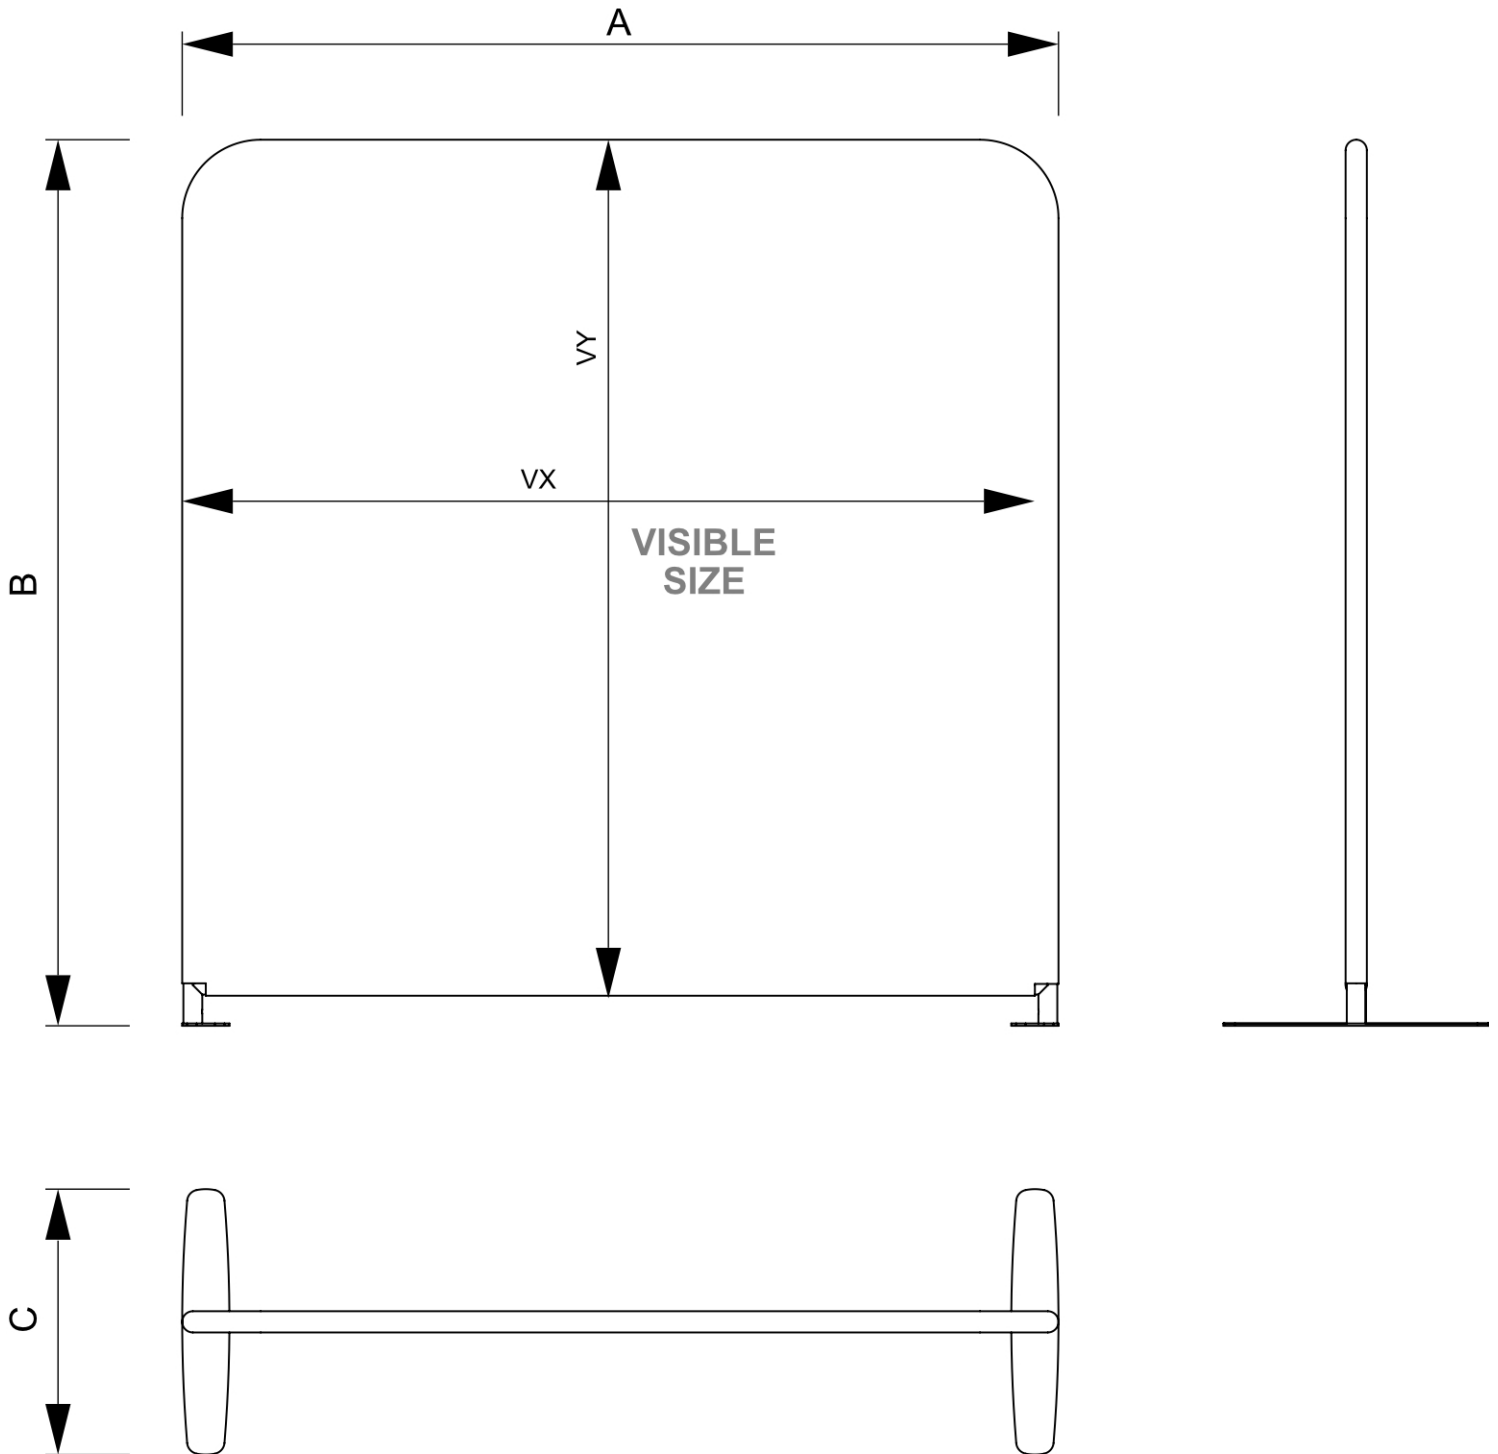

PRODUKTBLATT

Zipper-Wall Straight 300 x 230 cm

ZWS300-230

- Leichte Aluminium-Rohrrahmen
- Für ein- oder doppelseitigen Einsatz
- Großer visueller Grafikbereich

PRODUKTBLATT

Zipper-Wall Straight 300 x 230 cm

ZWS300-230

PRODUKTBLATT

Zipper-Wall Straight 300 x 230 cm

ZWS300-230

BASISINFORMATIONEN

SKU	Sizes (mm) (A x B x C)	Format (mm)	Sichtbare Größe (mm) (VXxVY)	Lochabstand (mm) (XxY)
ZWS300-230	3000 x 2300 x 450	3000 x 2300 mm	3000 x 2300 mm	-

Ausrichtung	Weight (kg)
Senkrecht	13,00

ELEKTRISCHE PARAMETER

Beleuchtung	Lichtfarbe (K)	Helligkeit (cd)	Lichtintensität (lx)	Leistung (W)
Nein	-	-	-	-

VERPACKUNGSMITTEL INFORMATIONEN

Verpackungseinheit 1 (mm)	Verpackungseinheit 2 (mm)	Verpackungseinheit 3 (mm)
1320 x 330 x 230	-	-