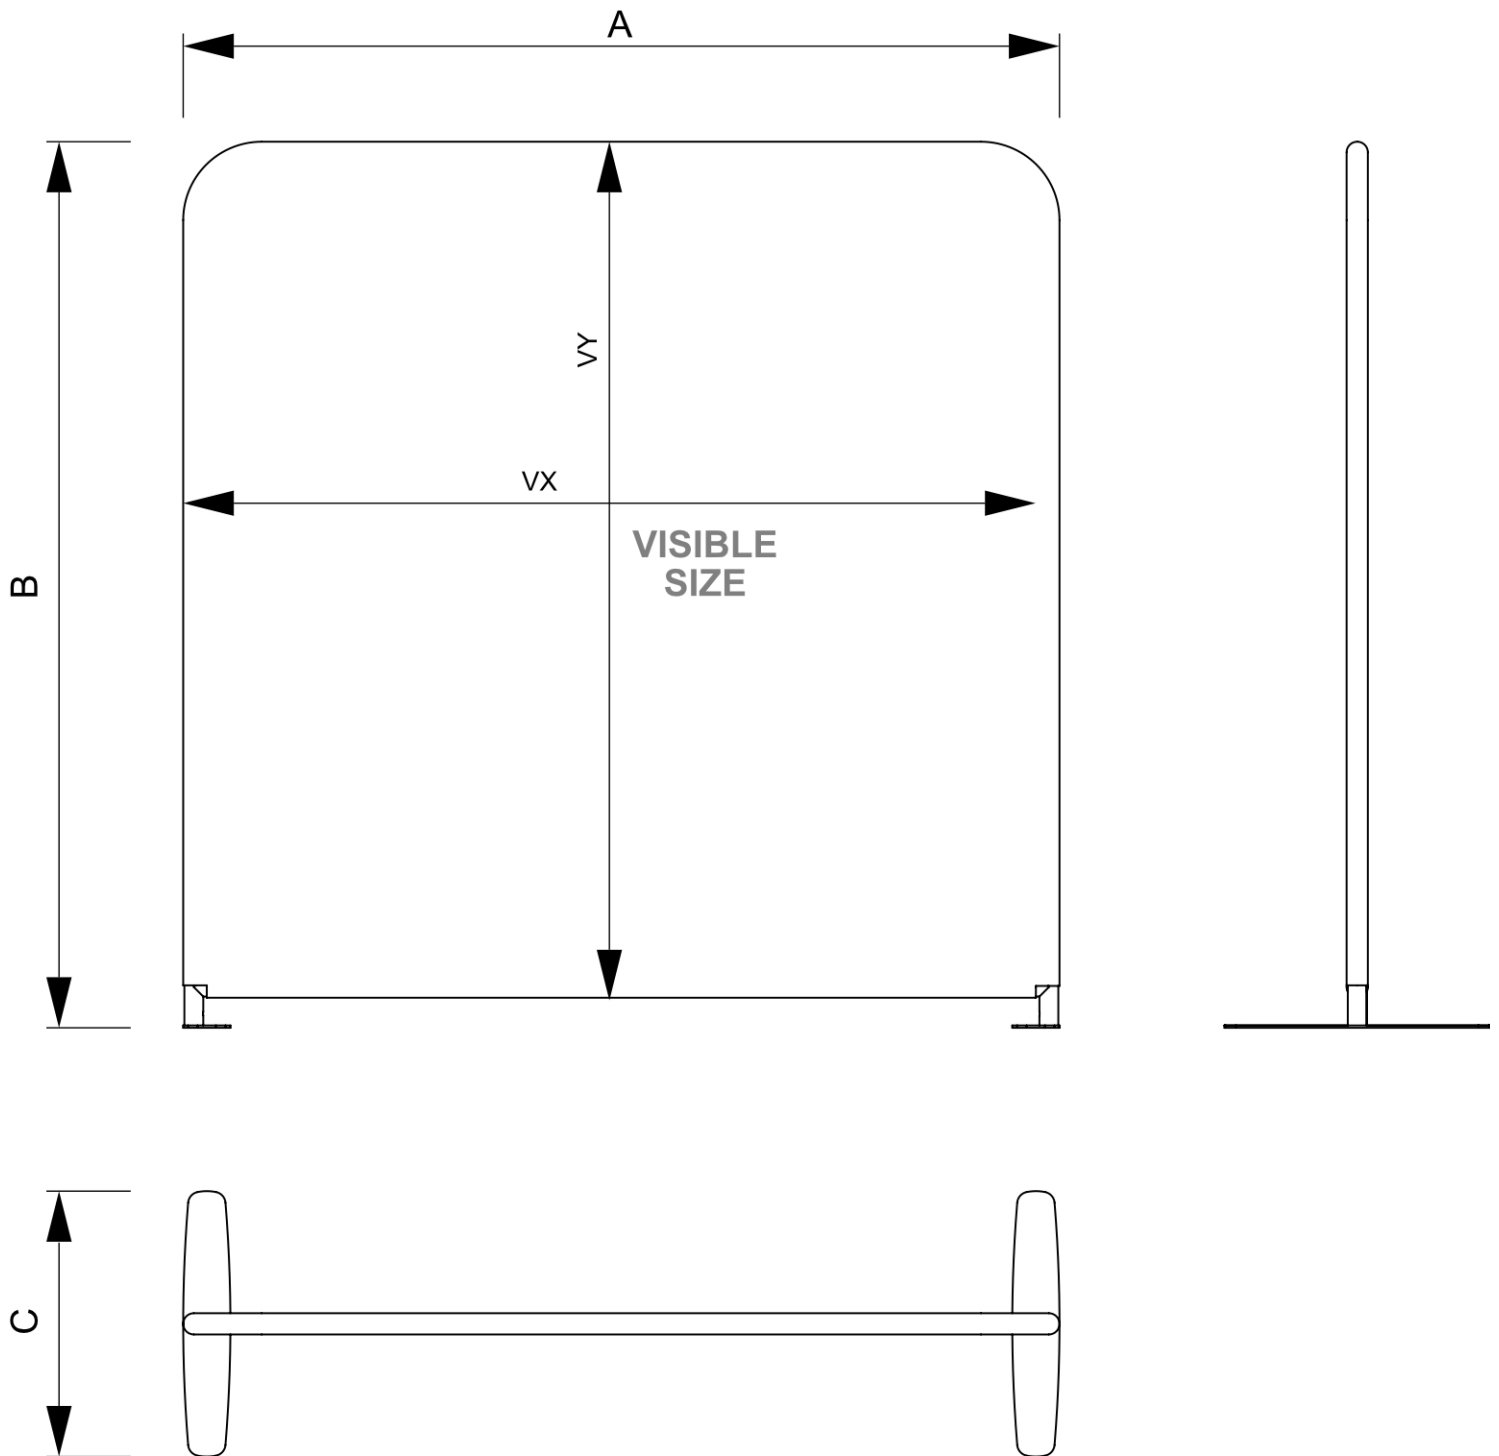

PRODUKTBLATT

Zipper-Wall Straight 400 x 230 cm

ZWS400-230

- Leichte Aluminiumrohre mit 34 mm Durchmesser
- Für die beidseitige Nutzung geeignet
- Einfach zu bewegen dank luxuriösem Trolley mit Rollen
- Fußmontage mit einem Inbusschlüssel

PRODUKTBLATT

Zipper-Wall Straight 400 x 230 cm

ZWS400-230

PRODUKTBLATT

Zipper-Wall Straight 400 x 230 cm

ZWS400-230

BASISINFORMATIONEN

SKU	Sizes (mm) (A x B x C)	Format (mm)	Sichtbare Größe (mm) (VXxVY)	Lochabstand (mm) (XxY)
ZWS400-230	4000 x 2300 x 450	4000 x 2300 mm	4000 x 2300 mm	-

Ausrichtung	Weight (kg)
Senkrecht	14,90

ELEKTRISCHE PARAMETER

Beleuchtung	Lichtfarbe (K)	Helligkeit (cd)	Lichtintensität (lx)	Leistung (W)
Nein	-	-	-	-

VERPACKUNGSGINFORMATIONEN

Verpackungseinheit 1 (mm)	Verpackungseinheit 2 (mm)	Verpackungseinheit 3 (mm)
1330 x 330 x 285	-	-