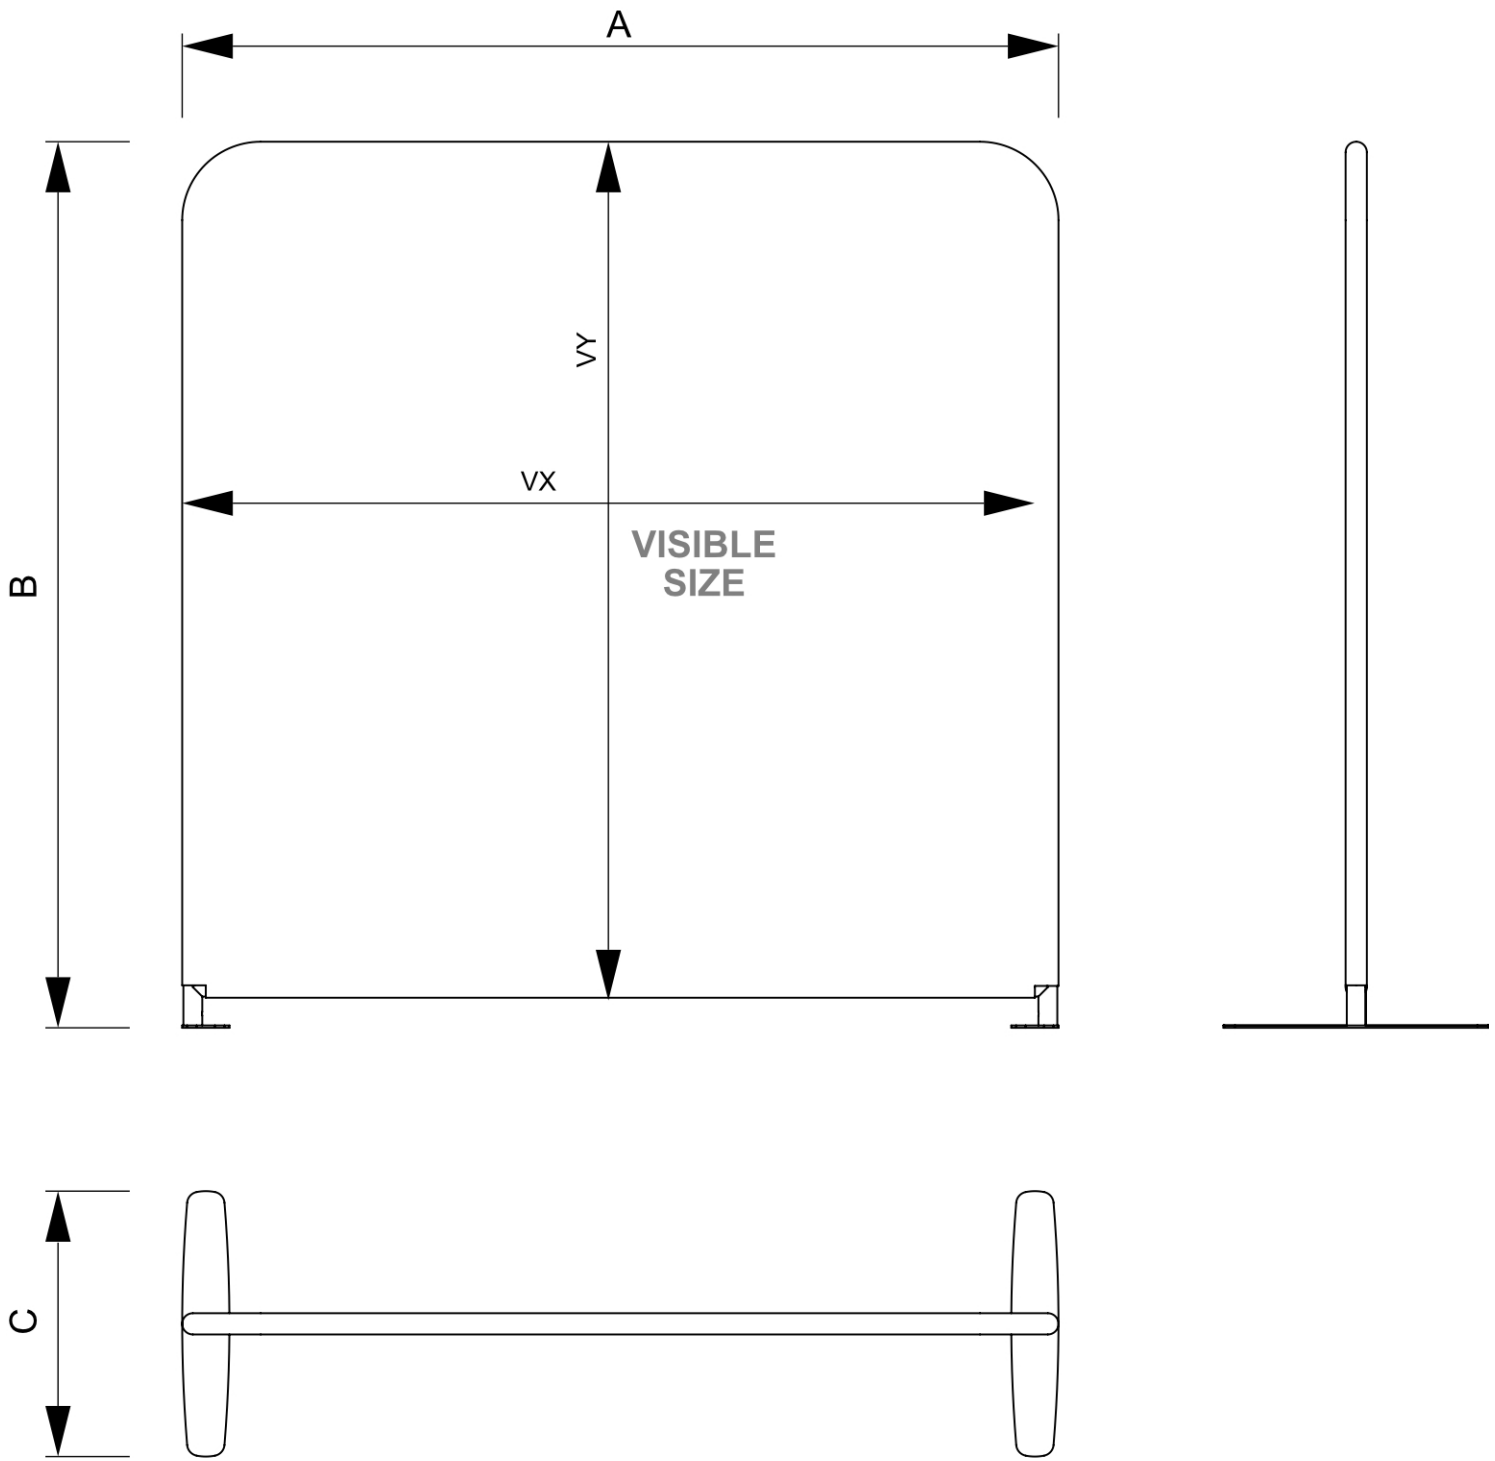

PRODUKTBLATT

Zipper-Wall Straight 500 x 230 cm

ZWS500-230

- Leichte Aluminiumrohre mit 34 mm Durchmesser
- Für die beidseitige Nutzung geeignet
- Einfach zu bewegen dank luxuriösem Trolley mit Rollen
- Fußmontage mit einem Inbusschlüssel

PRODUKTBLATT

Zipper-Wall Straight 500 x 230 cm

ZWS500-230

PRODUKTBLATT

Zipper-Wall Straight 500 x 230 cm

ZWS500-230

BASISINFORMATIONEN

SKU	Sizes (mm) (A x B x C)	Format (mm)	Sichtbare Größe (mm) (VXxVY)	Lochabstand (mm) (XxY)
ZWS500-230	5000 x 2300 x 450	5000 x 2300 mm	5000 x 2300 mm	-

Ausrichtung	Weight (kg)
Senkrecht	15,45

ELEKTRISCHE PARAMETER

Beleuchtung	Lichtfarbe (K)	Helligkeit (cd)	Lichtintensität (lx)	Leistung (W)
Nein	-	-	-	-

VERPACKUNGSGINFORMATIONEN

Verpackungseinheit 1 (mm)	Verpackungseinheit 2 (mm)	Verpackungseinheit 3 (mm)
1320 x 330 x 280	-	-