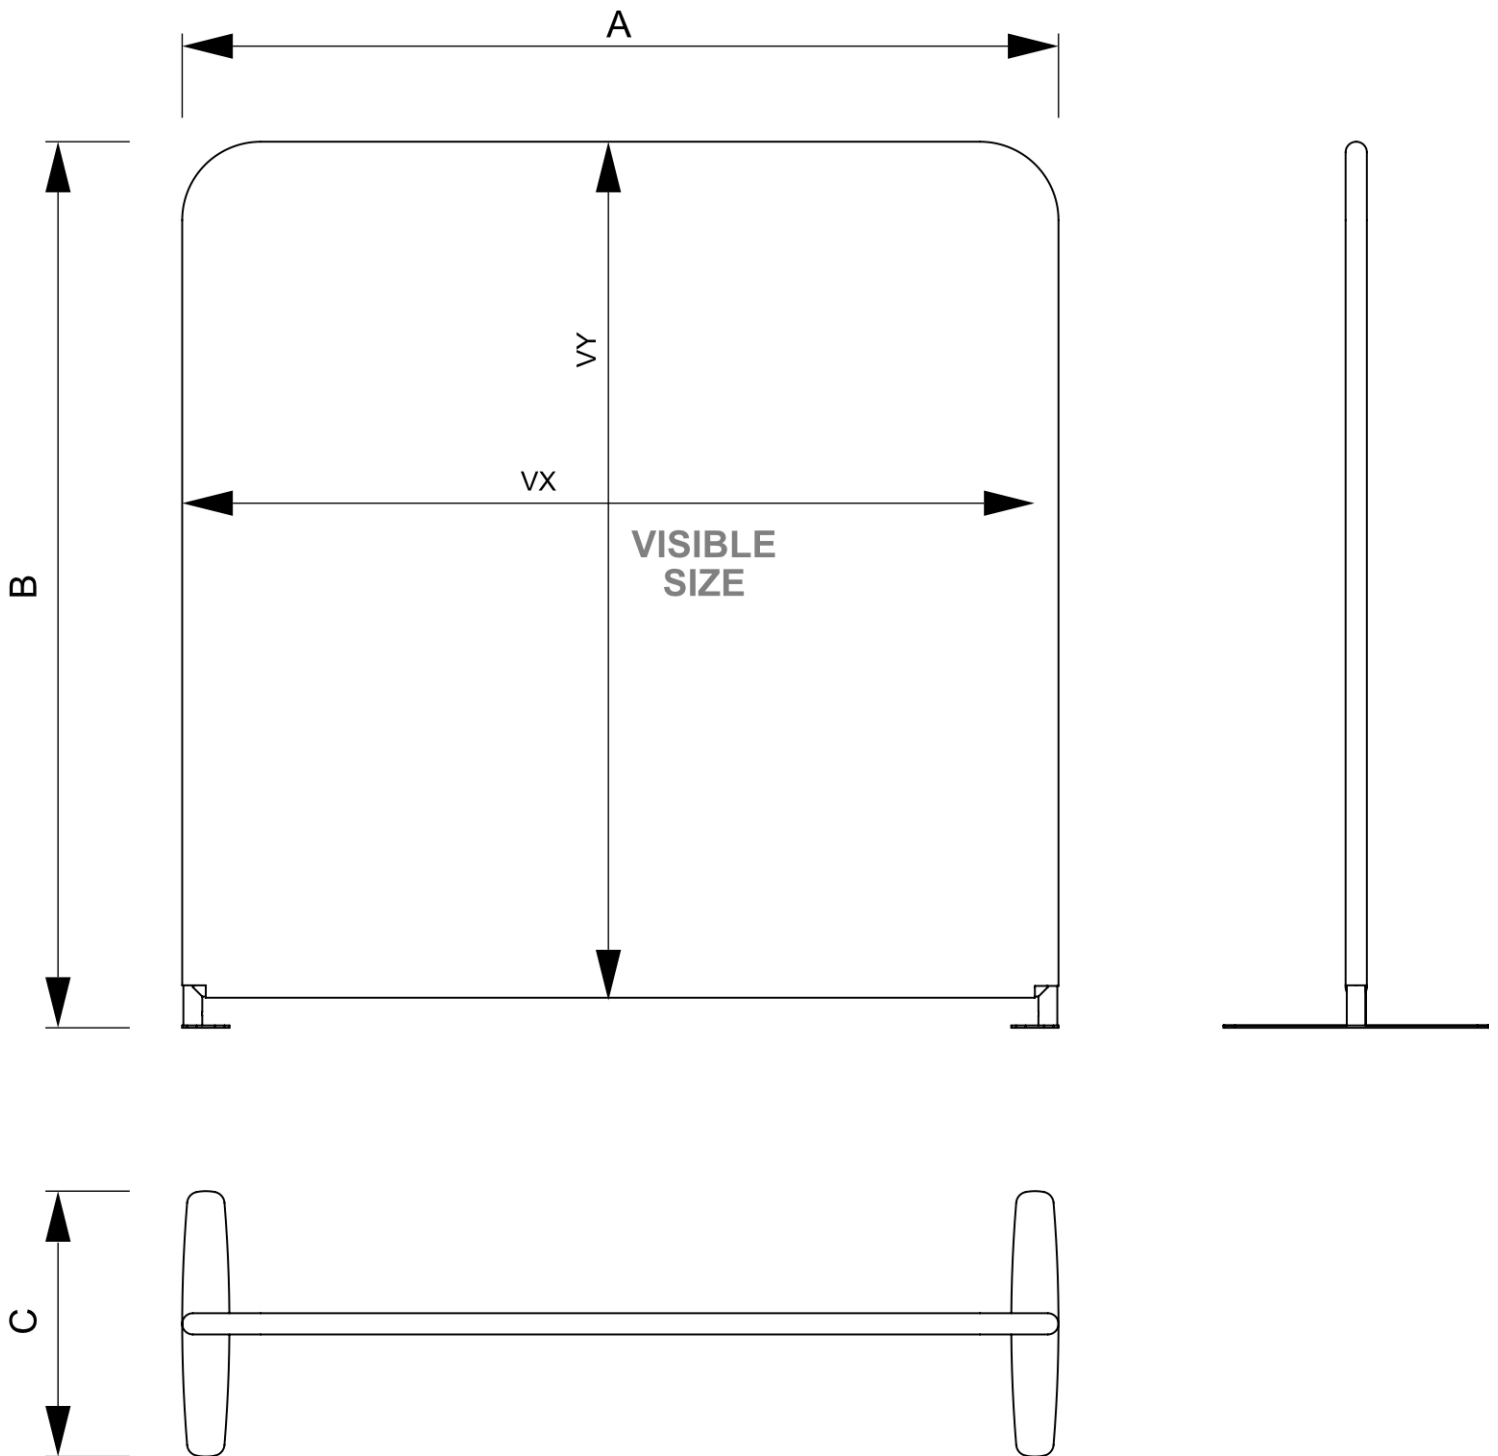

## Zipper-Wall Straight 600 x 230 cm

ZWS600-230

- Leichte Aluminium-Rohrrahmen
- Für ein- oder doppelseitigen Einsatz
- Großer visueller Grafikbereich

## Zipper-Wall Straight 600 x 230 cm

ZWS600-230

### BASISINFORMATIONEN

SKU	Sizes (mm) (A x B x C)	Format (mm)	Sichtbare Größe (mm) (VXxVY)	Lochabstand (mm) (XxY)
ZWS600-230	6000 x 2300 x 450	6000 x 2300 mm	6000 x 2300 mm	-

Ausrichtung	Weight (kg)
Senkrecht	18,30