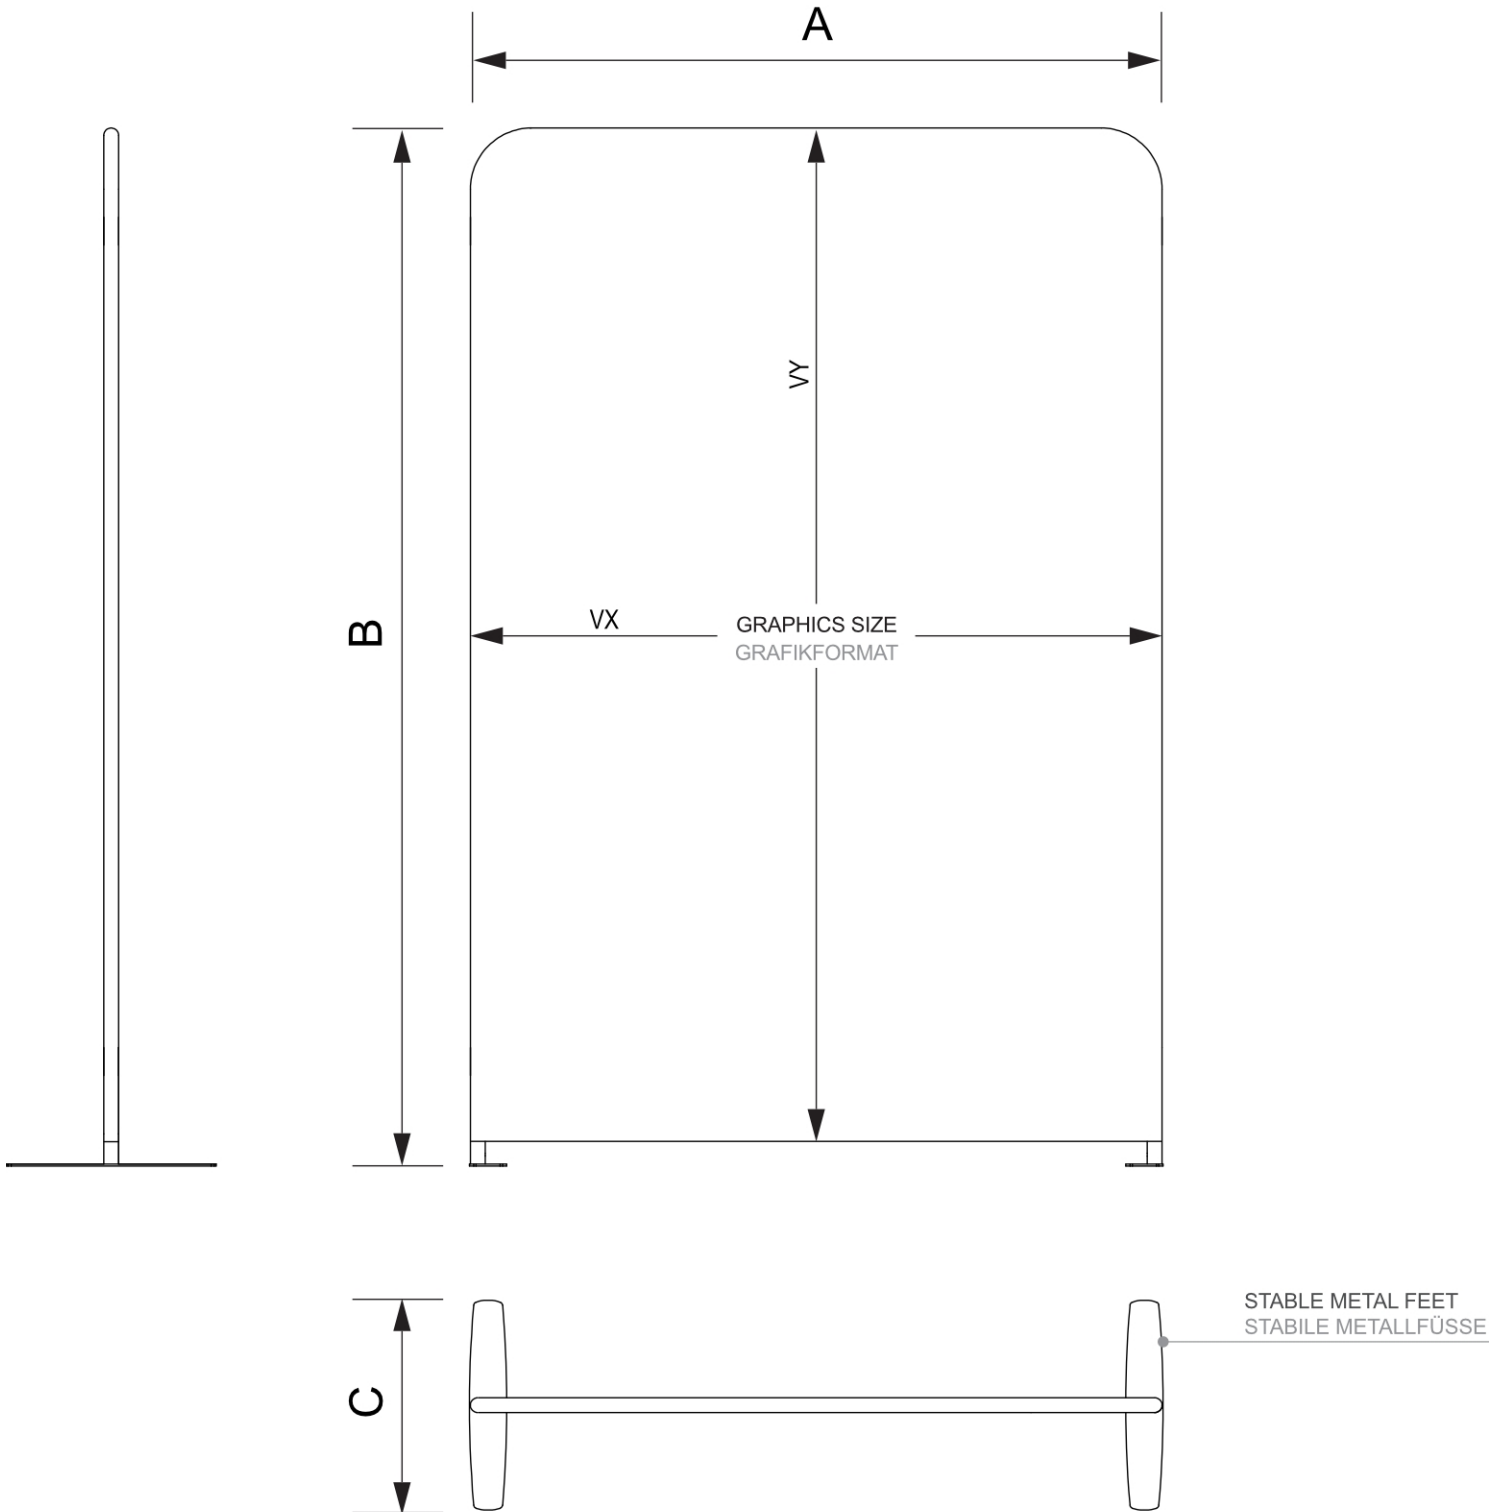

## Zipper-Wall Straight Basic 200 x 300 cm

ZWSE200-300

- Einfacher und schneller Aufbau dank werkzeugloser Montage
- Inklusive luxuriöser weicher Tragetasche
- Für ein- oder doppelseitigen Einsatz

## Zipper-Wall Straight Basic 200 x 300 cm

ZWSE200-300

### BASISINFORMATIONEN

SKU	Sizes (mm) (A x B x C)	Format (mm)	Sichtbare Größe (mm) (VXxVY)	Lochabstand (mm) (XxY)
ZWSE200-300	2000 x 3000 x 450	2000 x 3000 mm	2000 x 3000 mm	-

Ausrichtung	Weight (kg)
Senkrecht	12,29