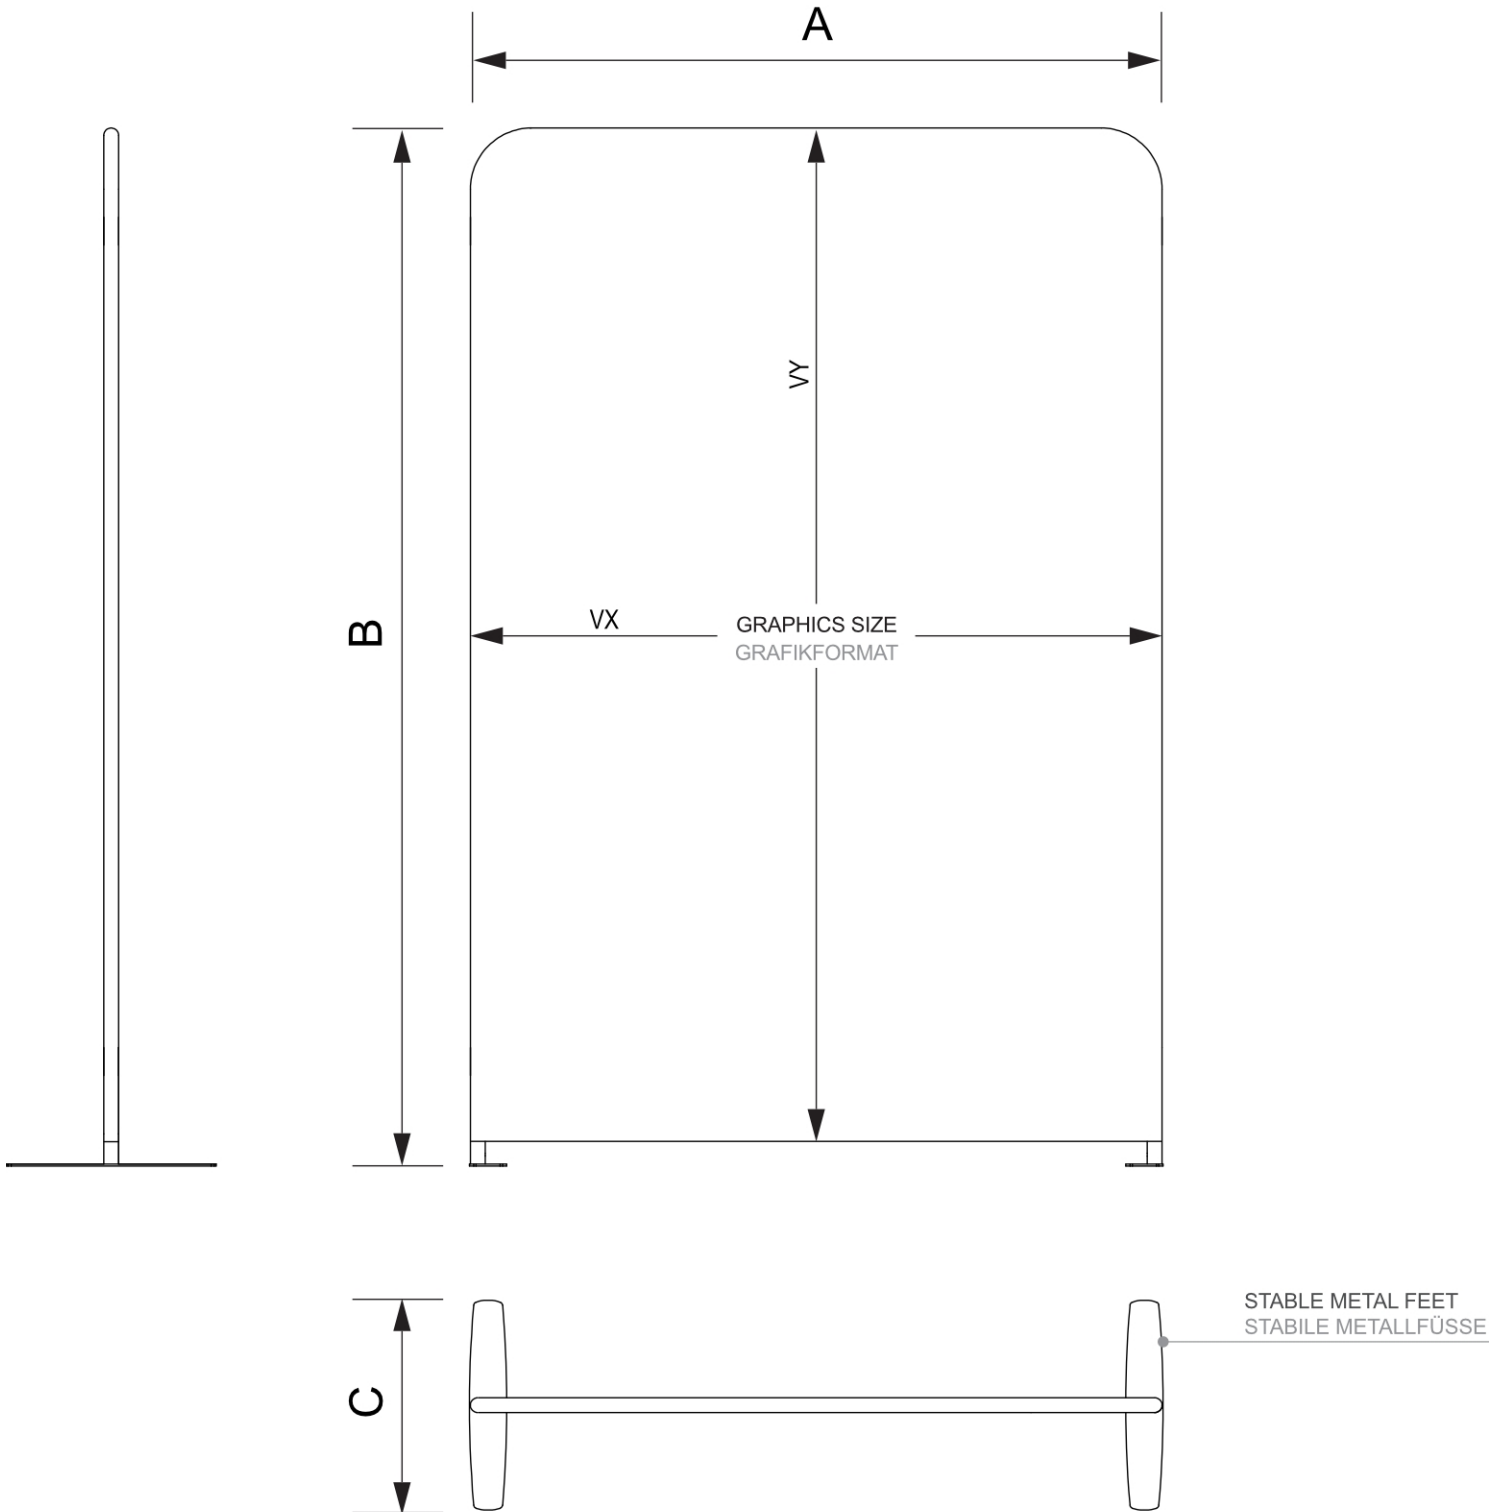

PRODUKTBLATT

Zipper-Wall Straight Basic 400 x 230 cm

ZWSE400-230

- Einfacher und schneller Aufbau dank werkzeugloser Montage
- Inklusive luxuriöser weicher Tragetasche
- Für ein- oder doppelseitigen Einsatz

PRODUKTBLATT

Zipper-Wall Straight Basic 400 x 230 cm

ZWSE400-230

PRODUKTBLATT

Zipper-Wall Straight Basic 400 x 230 cm

ZWSE400-230

BASISINFORMATIONEN

SKU	Sizes (mm) (A x B x C)	Format (mm)	Sichtbare Größe (mm) (VXxVY)	Lochabstand (mm) (XxY)
ZWSE400-230	4004 x 2300 x 450	4000 x 2300 mm	4000 x 2300 mm	-

Ausrichtung	Weight (kg)
Senkrecht	9,42

ELEKTRISCHE PARAMETER

Beleuchtung	Lichtfarbe (K)	Helligkeit (cd)	Lichtintensität (lx)	Leistung (W)
Nein	-	-	-	-

VERPACKUNGSGINFORMATIONEN

Verpackungseinheit 1 (mm)	Verpackungseinheit 2 (mm)	Verpackungseinheit 3 (mm)
750 x 285 x 265	-	-