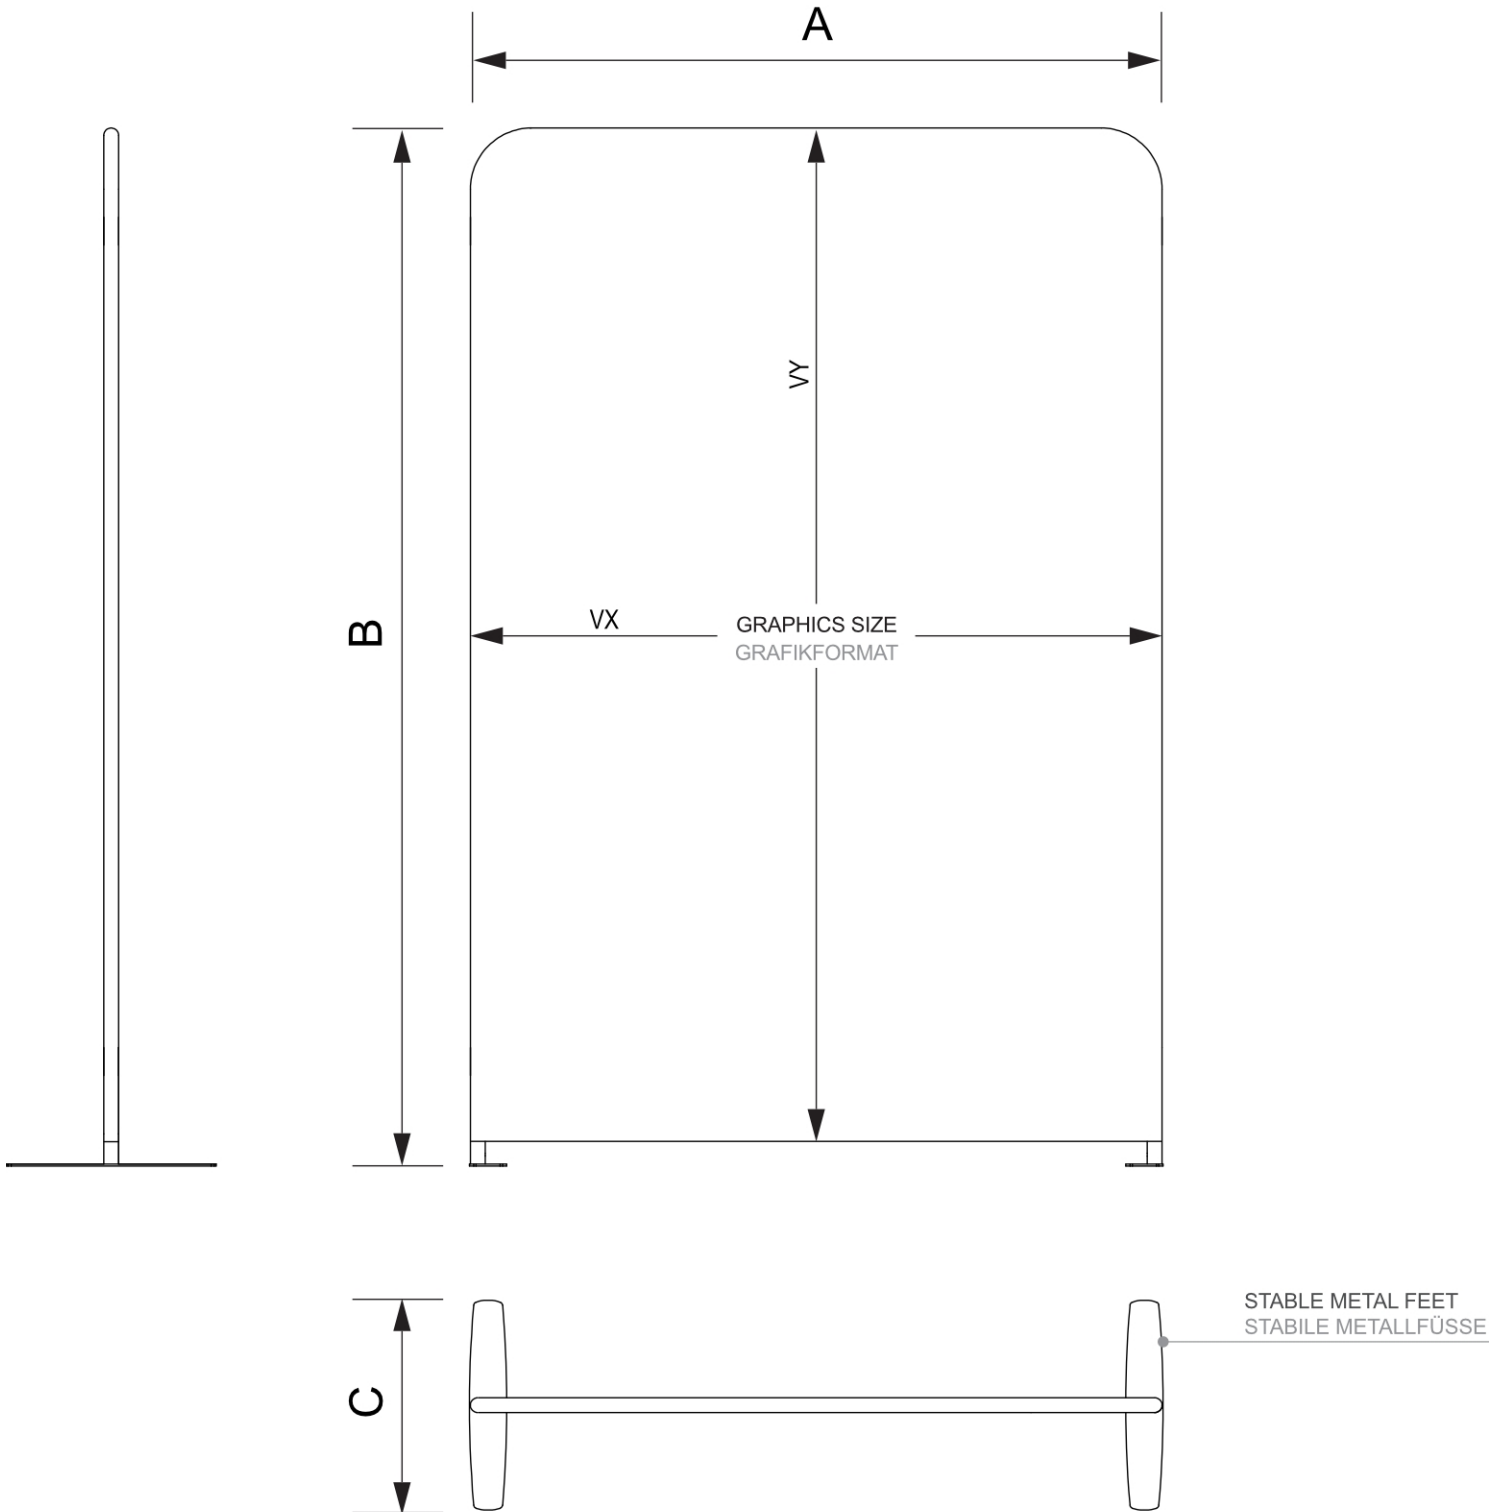

## Zipper-Wall Straight Basic 500 x 230 cm

ZWSE500-230

- Einfacher und schneller Aufbau dank werkzeugloser Montage
- Inklusive luxuriöser weicher Tragetasche
- Für ein- oder doppelseitigen Einsatz

## Zipper-Wall Straight Basic 500 x 230 cm

ZWSE500-230

### BASISINFORMATIONEN

SKU	Sizes (mm) (A x B x C)	Format (mm)	Sichtbare Größe (mm) (VXxVY)	Lochabstand (mm) (XxY)
ZWSE500-230	5004 x 2322 x 450	5000 x 2300 mm	5000 x 2300 mm	-

Ausrichtung	Weight (kg)
Senkrecht	16,51