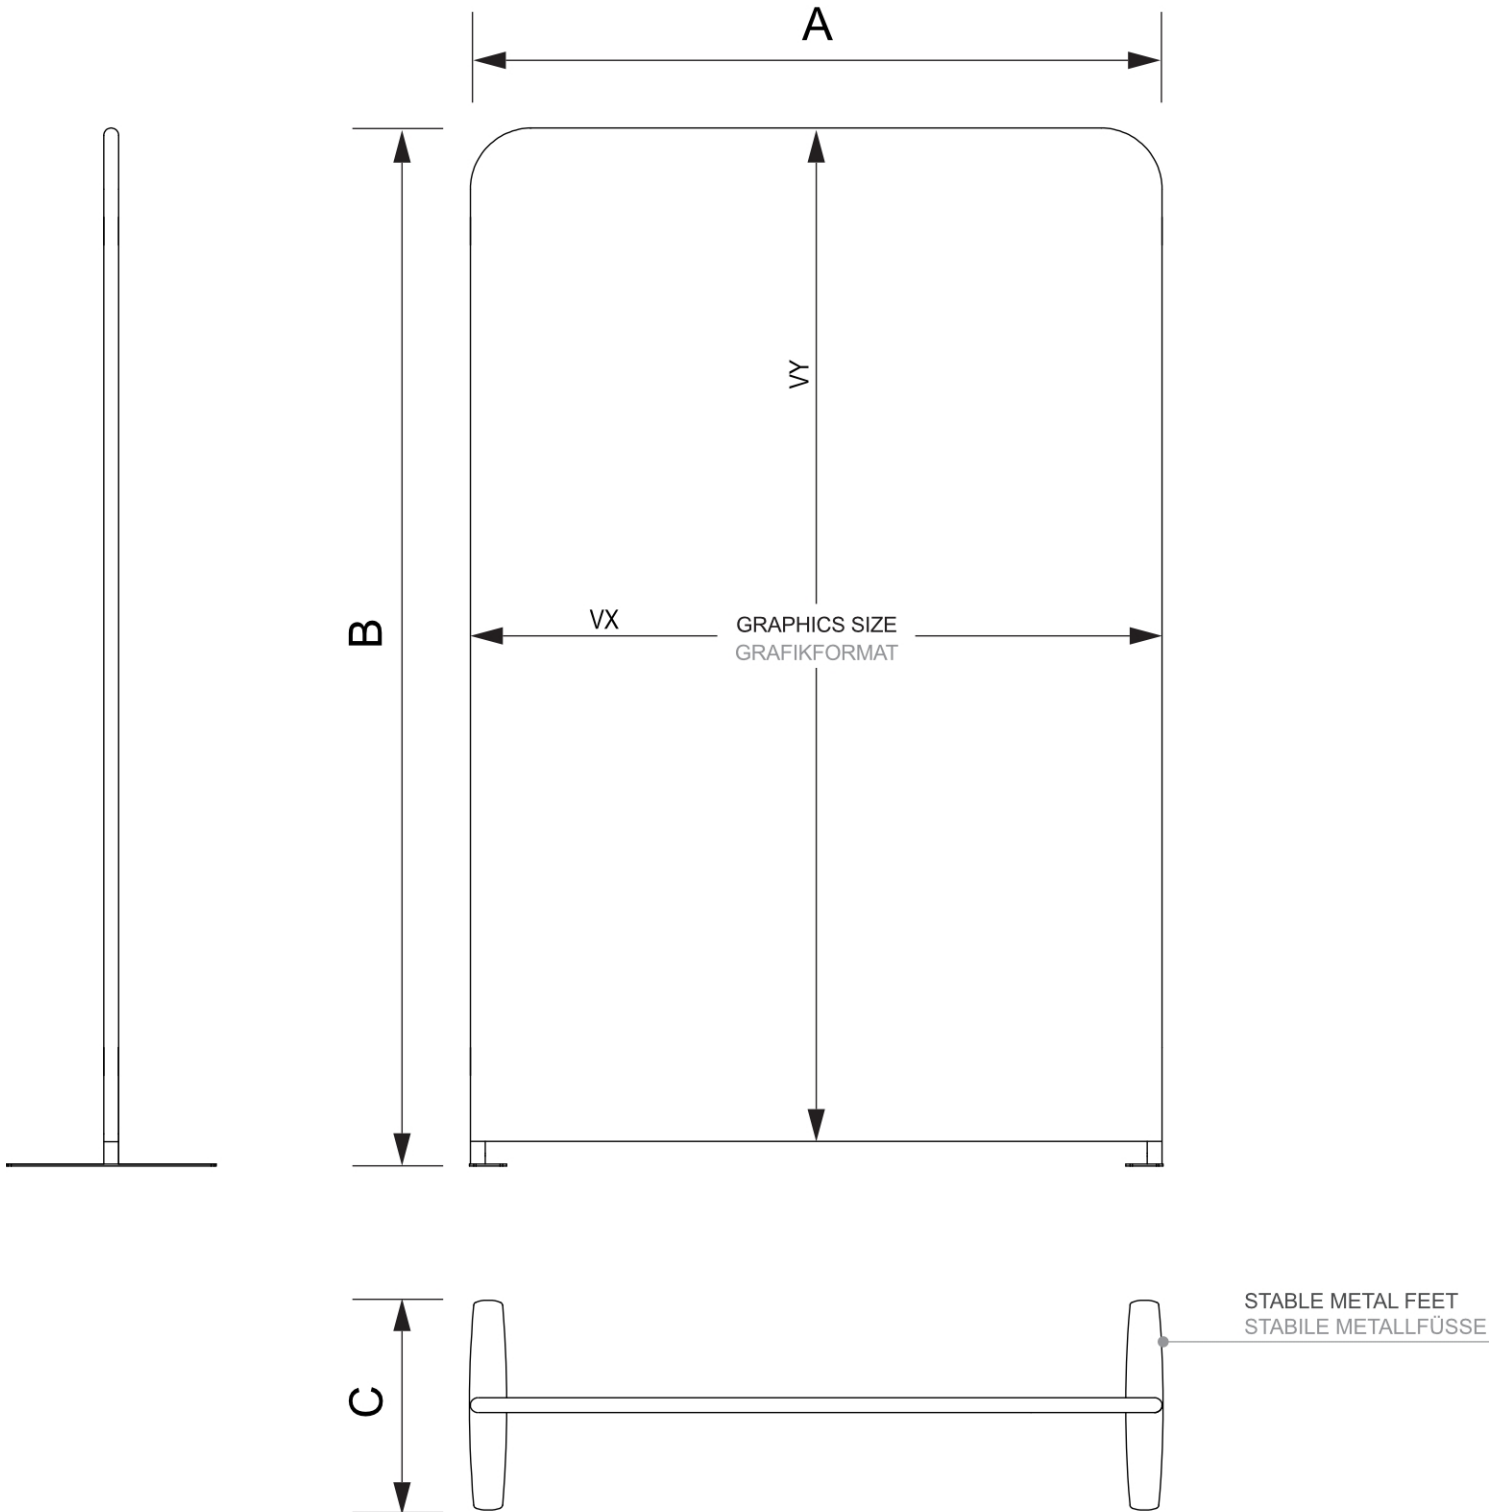

PRODUKTBLATT

Zipper-Wall Straight Basic 600 x 230 cm

ZWSE600-230

- Einfacher und schneller Aufbau dank werkzeugloser Montage
- Inklusive luxuriöser weicher Tragetasche
- Für ein- oder doppelseitigen Einsatz

PRODUKTBLATT

Zipper-Wall Straight Basic 600 x 230 cm

ZWSE600-230

PRODUKTBLATT

Zipper-Wall Straight Basic 600 x 230 cm

ZWSE600-230

BASISINFORMATIONEN

SKU	Sizes (mm) (A x B x C)	Format (mm)	Sichtbare Größe (mm) (VXxVY)	Lochabstand (mm) (XxY)
ZWSE600-230	6000 x 2300 x 450	6000 x 2300 mm	6000 x 2300 mm	-

Ausrichtung	Weight (kg)
Senkrecht	17,57

ELEKTRISCHE PARAMETER

Beleuchtung	Lichtfarbe (K)	Helligkeit (cd)	Lichtintensität (lx)	Leistung (W)
Nein	-	-	-	-

VERPACKUNGSGINFORMATIONEN

Verpackungseinheit 1 (mm)	Verpackungseinheit 2 (mm)	Verpackungseinheit 3 (mm)
890 x 270 x 250	-	-